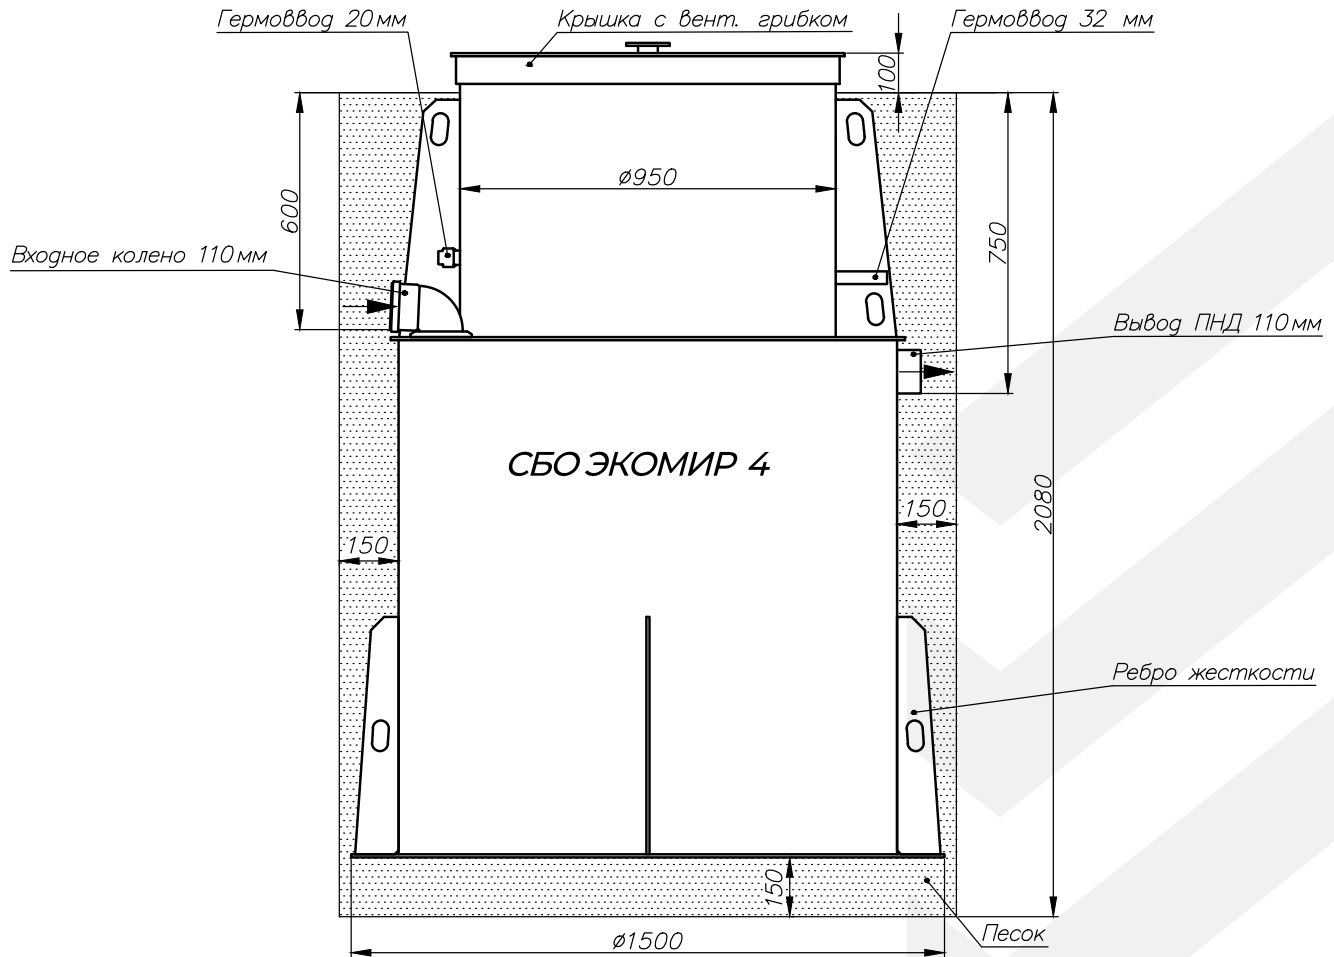

Монтажная схема СБО ЭКОМИР 4