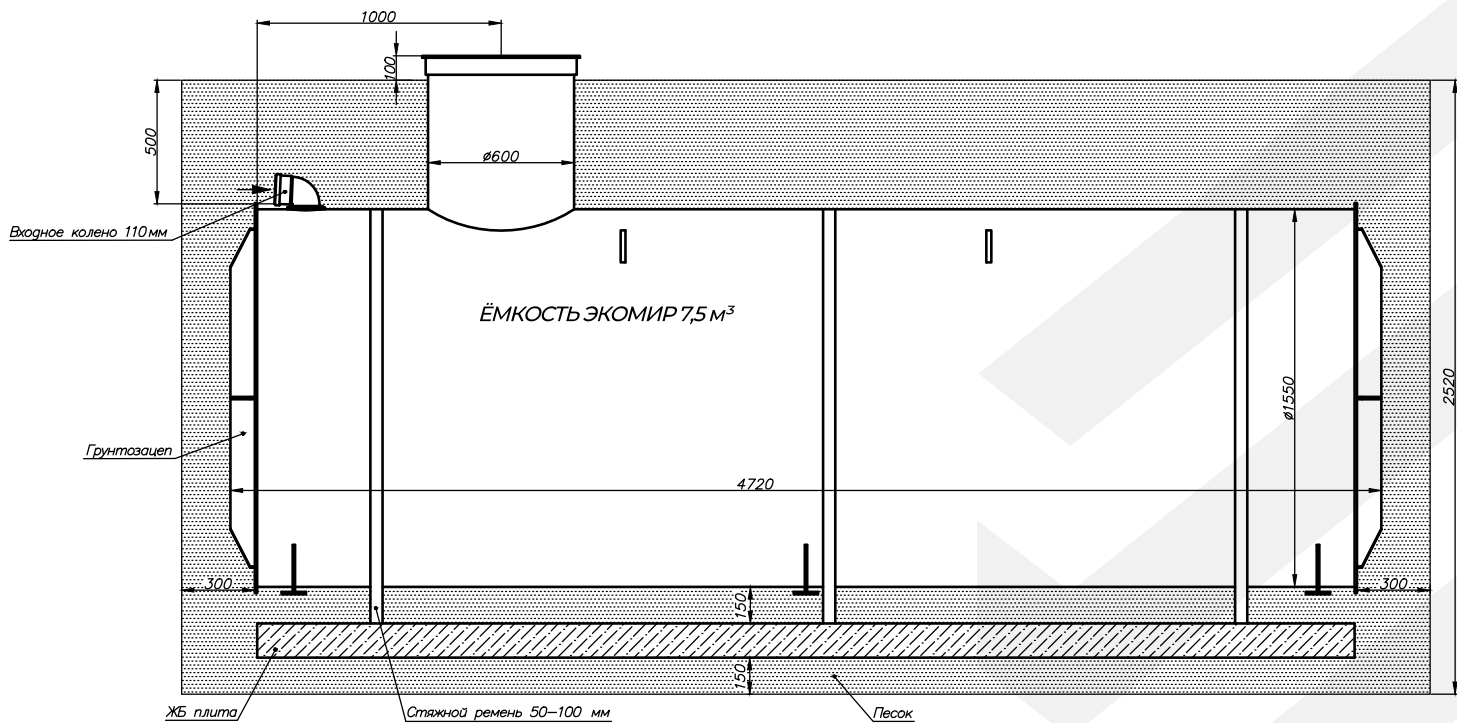

Монтажная схема Емкость ЭКОМИР 7,5 м³