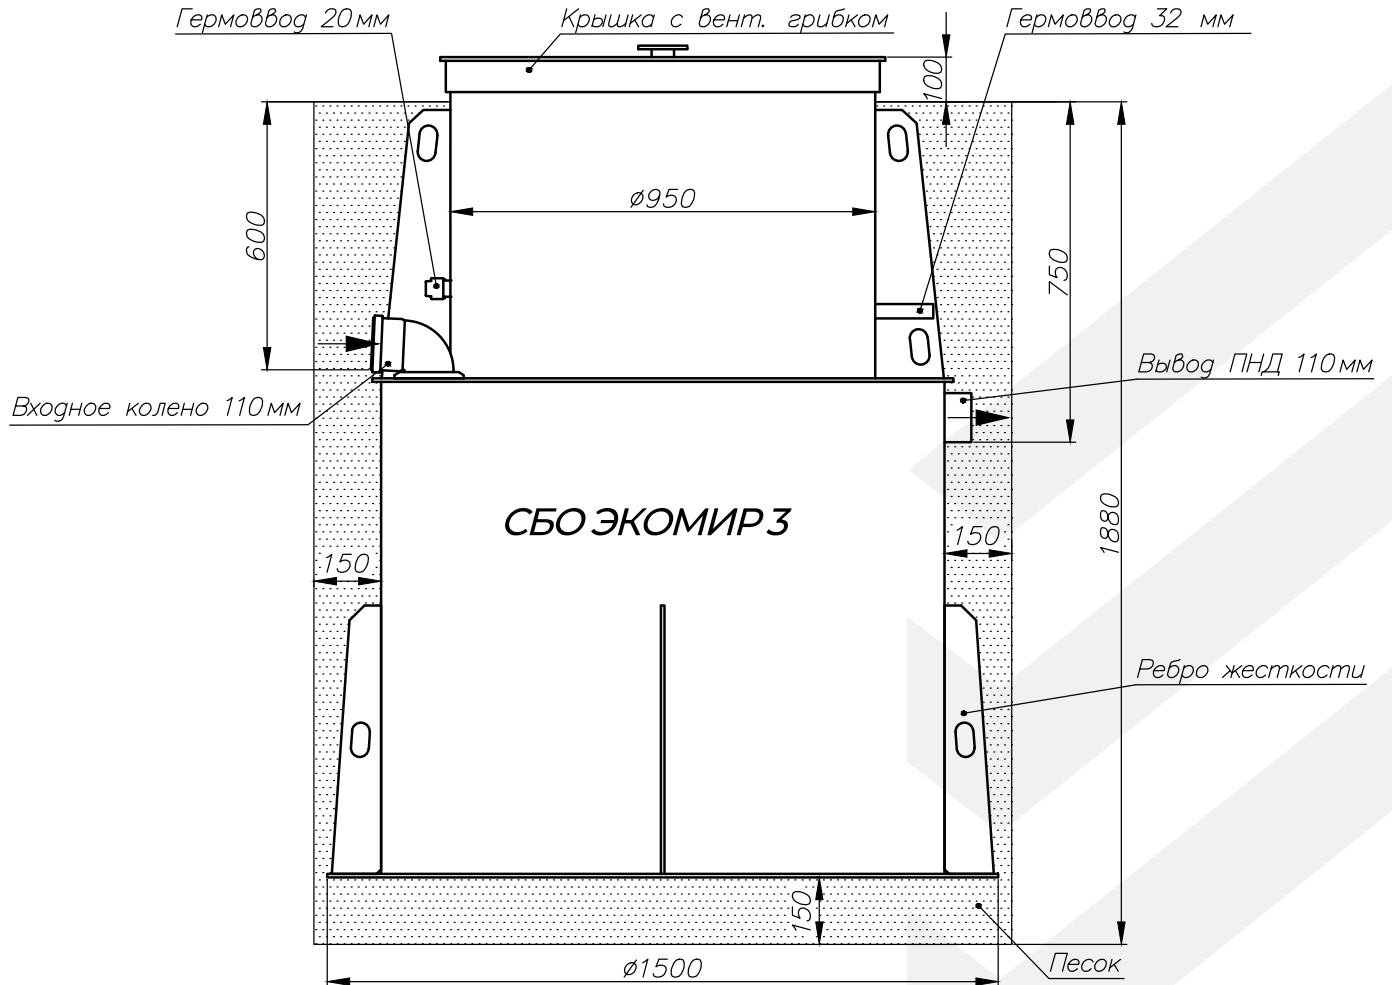

Монтажная схема СБО ЭКОМИР 3