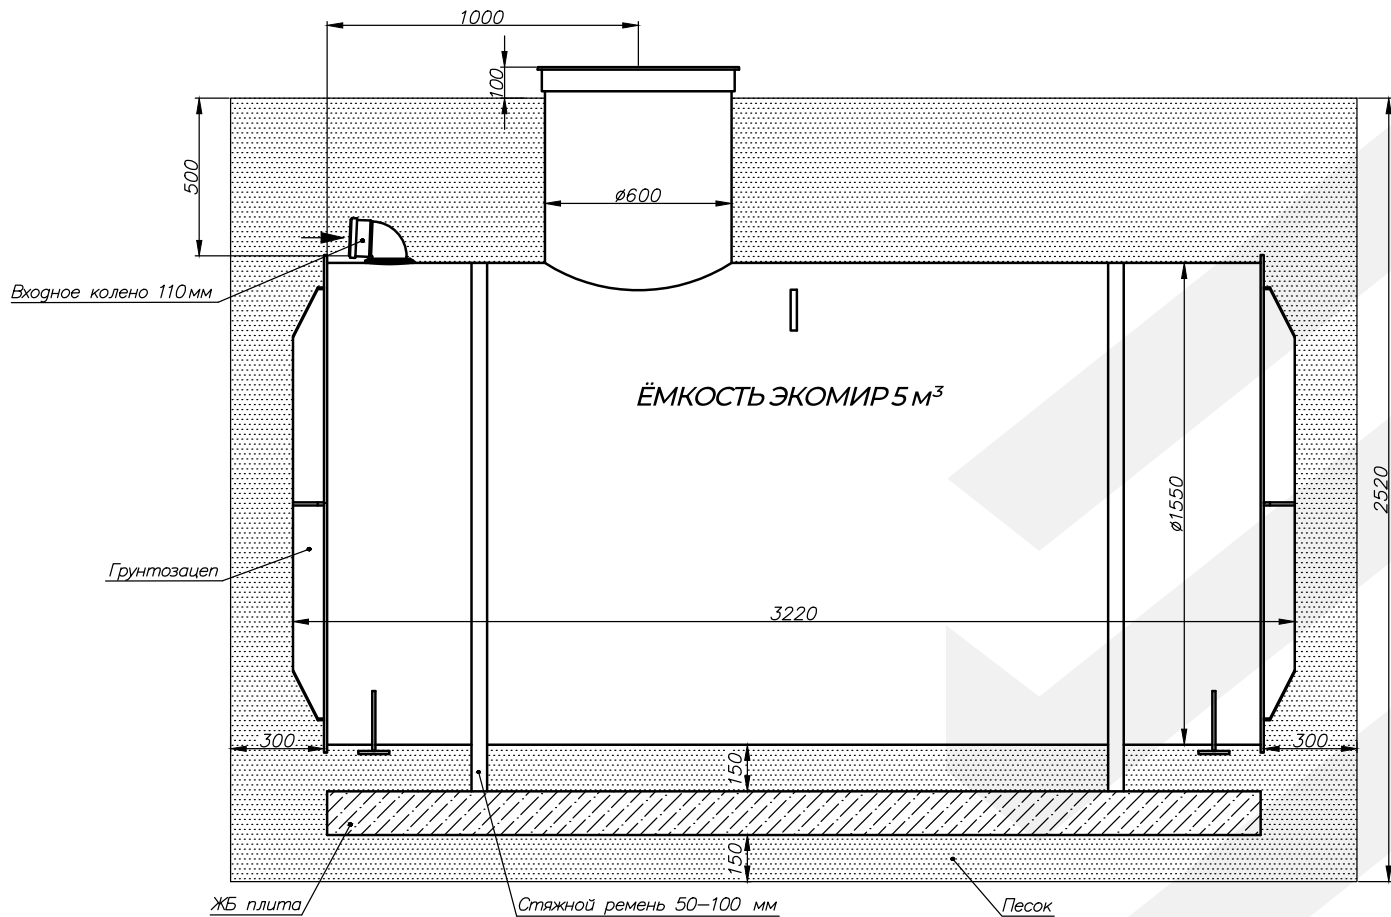

Монтажная схема Емкость ЭКОМИР 5 м³