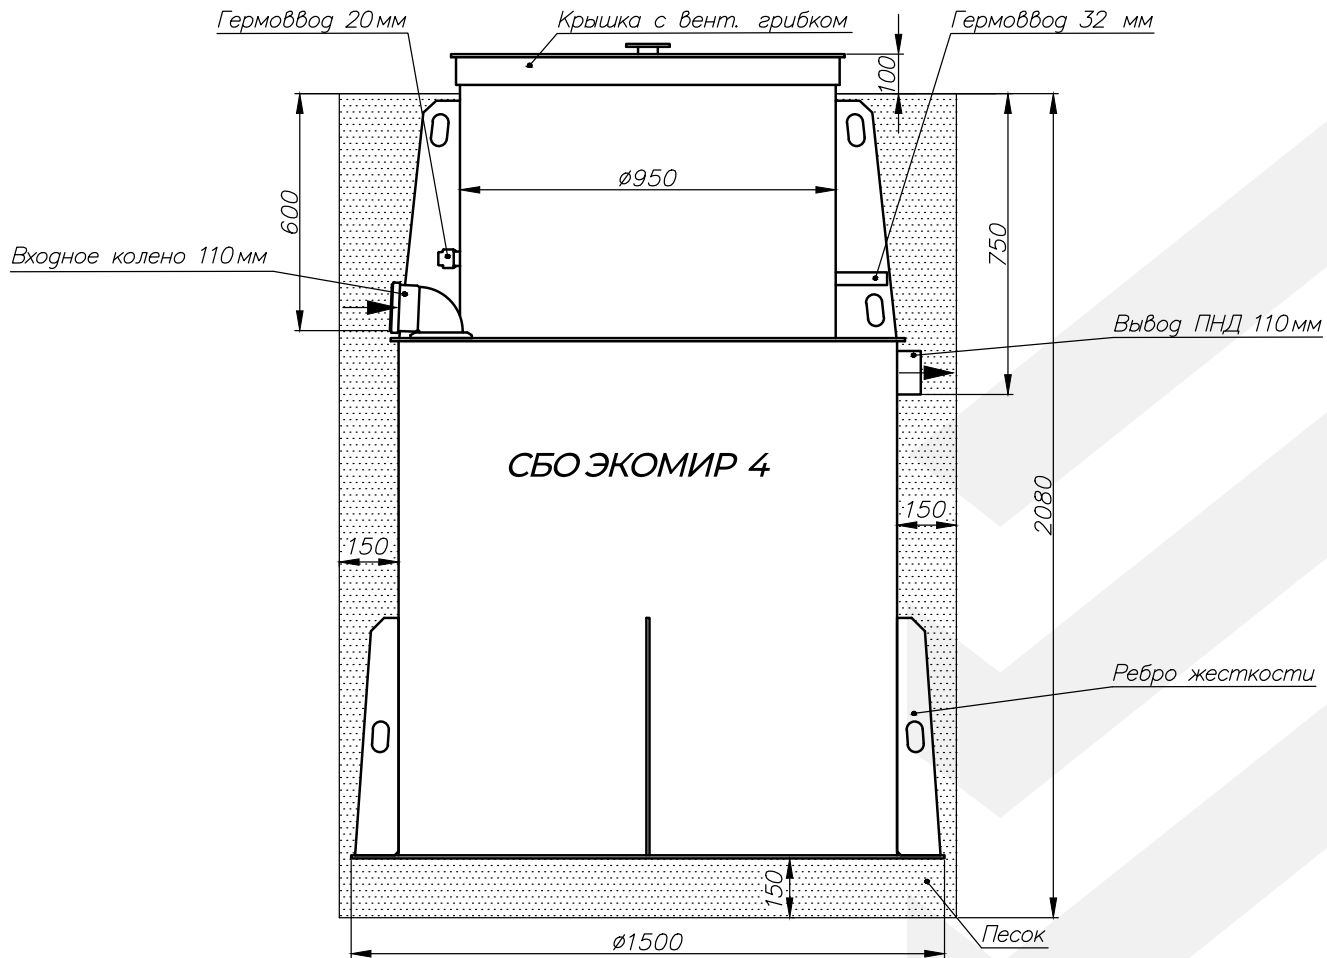

Монтажная схема СБО ЭКОМИР 4