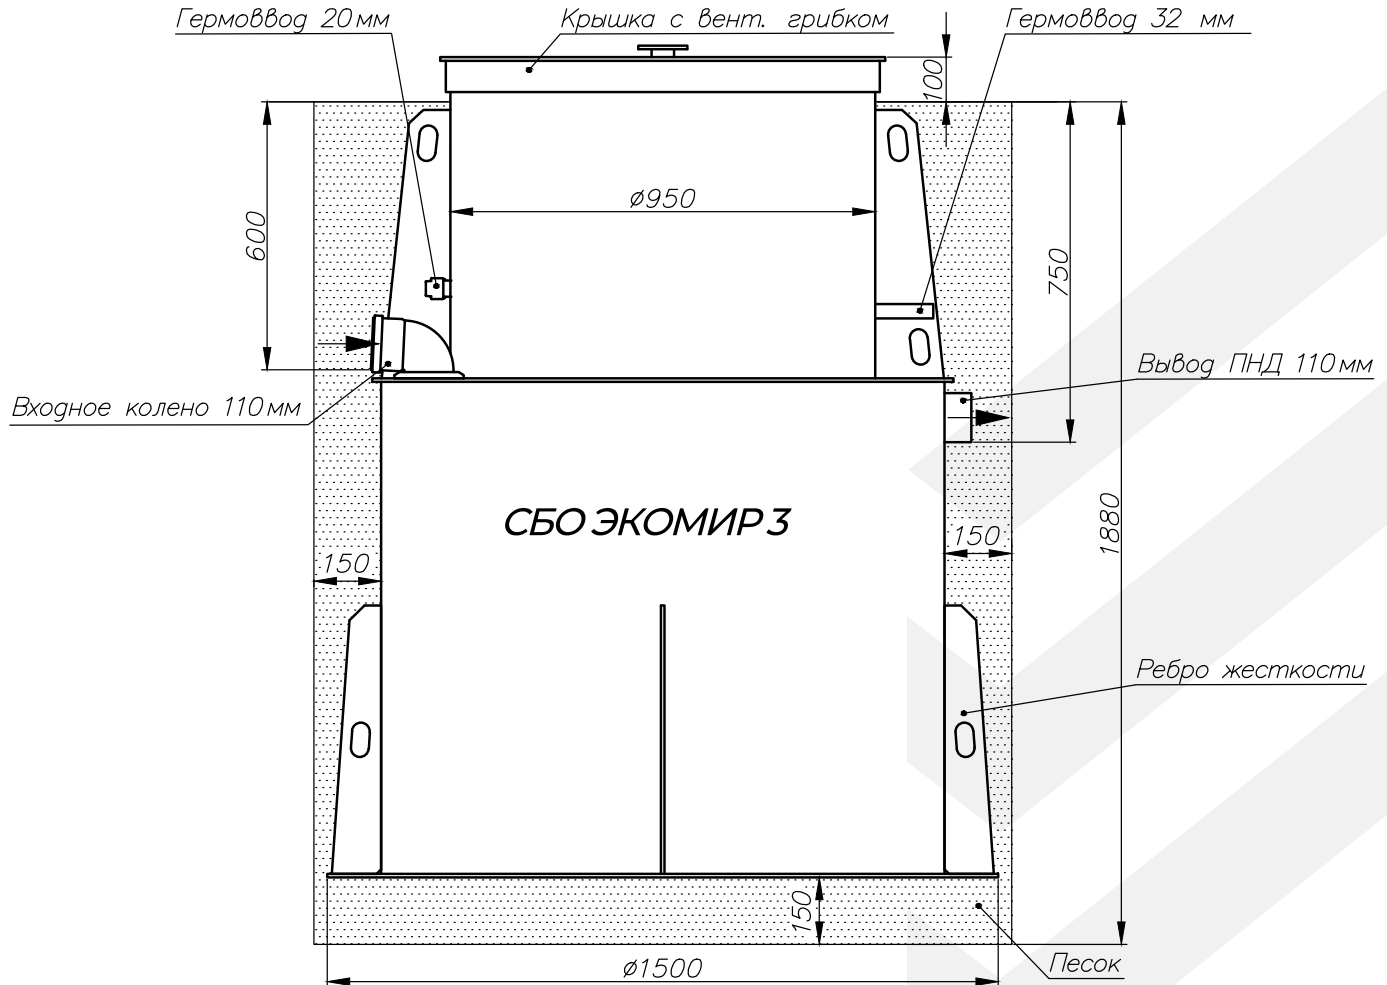

Монтажная схема СБО ЭКОМИР 3