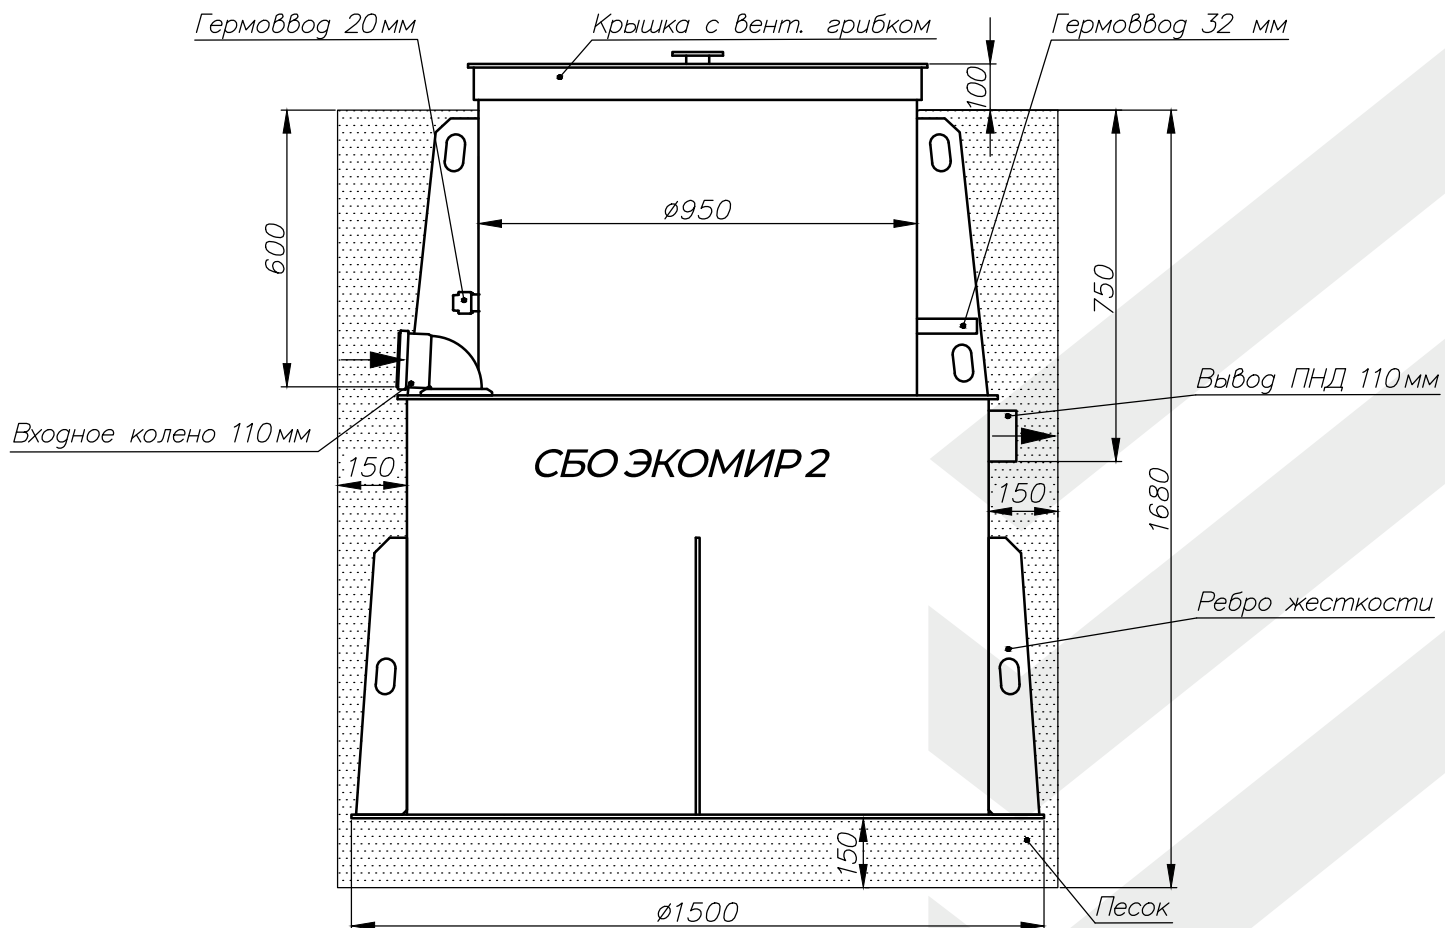

Оглавление

Монтажная схема СБО ЭКОМИР 2	3	Монтажная схема Септик ДАЧА 5	16
Монтажная схема СБО ЭКОМИР 3	4	Монтажная схема Кессон СОЮЗ	17
Монтажная схема СБО ЭКОМИР 4	5	Монтажная схема Кессон СОЮЗ М	18
Монтажная схема СБО ЭКОМИР 5	6	Монтажная схема Кессон СОЮЗ ПРО	19
Монтажная схема СБО ЭКОМИР 6	7	Монтажная схема Погреб ЭКОМИР	20
Монтажная схема СБО ЭКОМИР 7	8	Монтажная схема ЁМКОСТЬ ЭКОМИР 2,5 м³	21
Монтажная схема СБО ЭКОМИР 8	9	Монтажная схема ЁМКОСТЬ ЭКОМИР 3,5 м³	22
Монтажная схема СБО МИР 3	10	Монтажная схема ЁМКОСТЬ ЭКОМИР 5 м³	23
Монтажная схема СБО МИР 4	11	Монтажная схема ЁМКОСТЬ ЭКОМИР 7,5 м³	24
Монтажная схема СБО МИР 5	12	Монтажная схема ЁМКОСТЬ ЭКОМИР 10 м³	25
Монтажная схема СБО МИР 6	13	Монтажная схема Колодец Дренажный	26
Монтажная схема СБО МИР 8	14	Монтажная схема Колодец Дренажный Конический	27
Монтажная схема Септик ДАЧА 3	15		

Важно

- Все размеры котлованов указаны для серийных изделий. Для заказных изделий размеры котлована подбираются индивидуально под каждое изделие.
- В монтажных схемах указаны минимальные размеры котлована.

Монтажная схема СБО ЭКОМИР 2